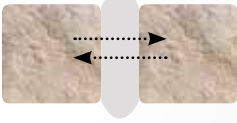

VERNICIABILE

RAPIDO

SENZA
SOLVENTI

PER USO
INTERNO ED
ESTERNO

SIGILLA

+20% (allungamento al lavoro)

-20% (compressione al lavoro)

+700% (allungamento a rottura)

COLORI DISPONIBILI

BIANCO

BEIGE

GRIGIO
111

GRIGIO
113

MARRONE

NERO

● Documentazione tecnica