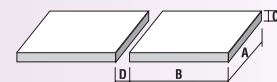

Les joints couleur Mapei

0 BLANC	100 MANHATTAN 2000	111 GRIS ARGENT	112 GRIS MOYEN	113 GRIS CIMENT	114 ANTHRACITE	120 NOIR	130 JASMIN	131 VANILLE	132 BEIGE 2000	244 TON PIERRE	141 CARAMEL	142 MARRON	143 TERRE GUILTE	144 CHOCOLAT	150 JAUNE	160 MAGNOLIA	161 MAUVE	145 TERRE DE SIENNE	140 CORAIL	162 VIOLET	170 CROCUS CELESTE	171 TURQUOISE	180 MENTHE	182 TOURMALINE	181 VERT JADE	172 BLEU ESPACE	999 TRANSPARENT	283 BLEU MARINE

Ultracolor Plus	■	■	■	■	■	■	■	■	■	■	■	■	■	■	■	■	■	■	■	■	■	■	■	■	■	■	■	■	■
Keracolor SF	▲	▲	▲	▲	▲	▲	▲	▲	▲	▲	▲	▲	▲	▲	▲	▲	▲	▲	▲	▲	▲	▲	▲	▲	▲	▲	▲	▲	▲
Keracolor FF	▲	▲	▲	▲	▲	▲	▲	▲	▲	▲	▲	▲	▲	▲	▲	▲	▲	▲	▲	▲	▲	▲	▲	▲	▲	▲	▲	▲	▲
Keracolor GG	▲	▲	▲	▲	▲	▲	▲	▲	▲	▲	▲	▲	▲	▲	▲	▲	▲	▲	▲	▲	▲	▲	▲	▲	▲	▲	▲	▲	▲
Keracolor GG Souple			▲	▲	▲	▲																							
Keracolor Rustic			▲							▲																			
Kerapoxy	●	●	●	●	●	○	●	●	●	●	●	●	●	●	●	●	●	●	●	●	●	●	●	●	●	●	●	●	●
Kerapoxy P					●		●																						
Kerapoxy CQ					●				●																				●
MapeSil AG	*	*	*	*	*	*	*	*	*	*	*	*	*	*	*	*	*	*	*	*	*	*	*	*	*	*	*	*	*

Formule pour le calcul des consommations :

$$\frac{A+B}{A \times B} \times C \times D \times K = \text{kg/m}^2$$

A : LONGUEUR DES CARREAUX
B : LARGEUR DES CARREAUX
C : ÉPAISSEUR DES CARREAUX
D : LARGEUR DU JOINT
K : MASSE VOLUMIQUE DE LA GÂCHÉE } en mm

VALEURS DE K

- ULTRACOLOR PLUS 1,6
- KERACOLOR FF ET SF 1,5
- KERACOLOR GG/SOUPLE 1,6
- KERACOLOR RUSTIC 1,6
- KERAPOXY/KERAPOXY P 1,6
- KERAPOXY CQ 1,6
- KERAPOXY DESIGN 1,6

700 TRANSLUCIDE	702 GRIS ARGENT	710 BLANC GLACE	716 ROSE	720 GRIS PERLE	728 GRIS FONCÉ	729 SAHARA	730 TURQUOISE	731 BRUN	740 BLEU	744 MANDARINE	750 ROUGE	760 OR	770 ANTHRACITE	799 BLANC	LIGHT GOLD	SILVER
Kerapoxy Design	◆	◆	◆	◆	◆	◆	◆	◆	◆	◆	◆	◆	◆	◆	◆	◆
MapeGlitter																

Tous les produits de jointoiment MAPEI pour le carrelage et la pierre sont conformes à la norme 13888